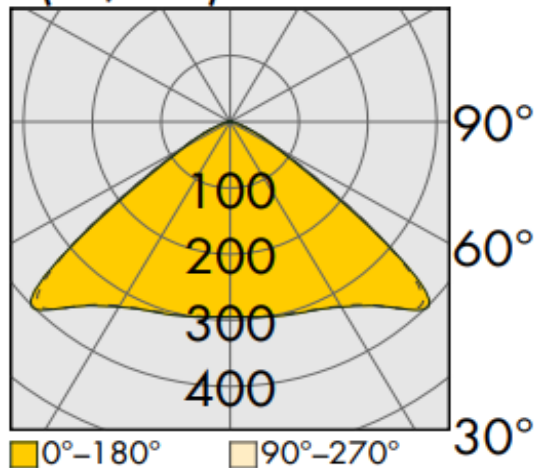

Technische Daten:

Lampenlichtstrom	14680 lm
Leuchtenlichtstrom	13950 lm
Systemeffizienz	154 lm/W
Systemleistung	91 W
Farbwiedergabeindex	≥ 80 Ra
Farbtemperatur	5000 K
Farbtoleranz	3
Lebensdauer	>36.000 h (L80/B10)
UGR	25,4
Spannung	230V / 50Hz
Umgebungstemperatur	-20 ... +50 °C

Dimensionen:

Länge-L	1500 mm
Breite-B	70 mm
Höhe-H	57 mm
Gewicht	2.5 kg

LVK:

I (cd/klm)

Diese Leuchte enthält eine Lichtquelle der Energieeffizienzklasse C

Letzte Änderung: Mittwoch, 25. Oktober 2023, technische Änderungen und Irrtümer vorbehalten